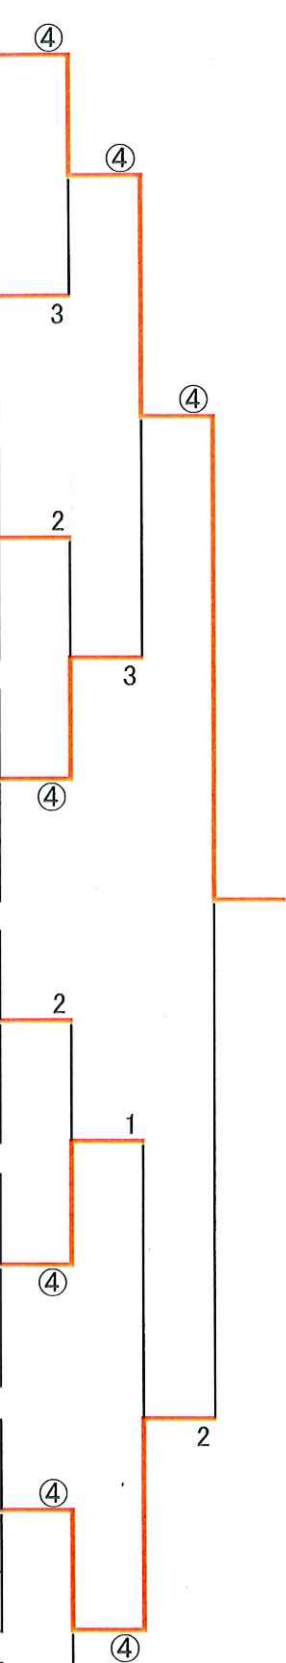

第2回 KS杯争奪選抜インドアソフトテニス選手権大会

令和2年1月19日(日)
柏崎市総合体育館

《一般男子の部》

A	氏名	支部	所属	1	2	3	勝率	G差	順位
1	國松 貴洋 伊比 達彦	新潟	柏崎トキめきクラブ	/	④	④	2		1
2	高松 直 久保田 貢巧	高体連	北越高校	0	/	2	0		3
3	阿部 智貴 金巻 翔希	福井	福井県庁	2	④	/	1		2

B	氏名	支部	所属	4	5	6	勝率	G差	順位
4	金子 凌啓 埋橋 啓	長野	東京経済大学 飯田STC	/	④	0	1		2
5	小松 悠 石塚 舜	新潟 高体連	秋葉クラブ 北越高校	1	/	3	0		3
6	関口 岬 小林 瑞樹	群馬	碓氷安中クラブ	④	④	/	2		1

C	氏名	支部	所属	7	8	9	勝率	G差	順位
7	根本 拓哉 渡邊 直生	学連	法政大学	/	④	2	1	0	2
8	長澤 恒生 池田 凌	新潟	白根クラブ 中条クラブ	2	/	④	1	-1	3
9	正木 孝裕 星 森人	栃木	大田原クラブ	④	3	/	1	+1	1

D	氏名	支部	所属	10	11	12	勝率	G差	順位
10	井上 太晴 渡辺 秀幸	埼玉	川口市役所	/	④	2	1		2
11	五十嵐 瑛 岡庭 莉也	新潟	柏崎クラブ 新潟産業大学付属高校	1	/	2	0		3
12	與川 貴大 鮎澤 貴博	新潟	謙桜クラブ 柏崎トキめきクラブ	④	④	/	2		1

E	氏名	支部	所属	13	14	15	勝率	G差	順位
13	根本 大地 佐藤 大和	学連	明治大学 國學院大学	/	④	④	2		1
14	杉山 葉空 丹野 温仁	高体連	巻高校	0	/	0	0		3
15	一志 昂太 山口 耕平	長野	松本市役所 長野市STA	2	④	/	1		2

F	氏名	支部	所属	16	17	18	勝率	G差	順位
16	掛川 巧大 小田桐 崇康	東京	睦クラブ 若月組	/	④	④	2		1
17	山田 悠太 大平 亮太	新潟	中越高校	1	/	1	0		3
18	阿部 将大 伊藤 誠也	新潟	新潟大学 中条クラブ	2	④	/	1		2

G	氏名	支部	所属	19	20	21	勝率	G差	順位
19	品川 貴紀 早川 和宏	福井	福井県庁	/	④	④	2		1
20	八木澤 爽空 加藤 洸太郎	高体連	北越高校	1	/	3	0		3
21	清野 蓮 藤田 寛輝	学連 青森	東京経済大学 F.challenge	1	④	/	1		2

H	氏名	支部	所属	22	23	24	勝率	G差	順位
22	岩崎 湧士 須藤 魁士	群馬	碓氷安中クラブ	/	④	④	2		1
23	森田 流騎 海南 良充	高体連	新潟産業大学付属高校	0	/	④	1		2
24	大澤 和馬 瀧下 斗真	新潟	中条クラブ	3	3	/	0		3